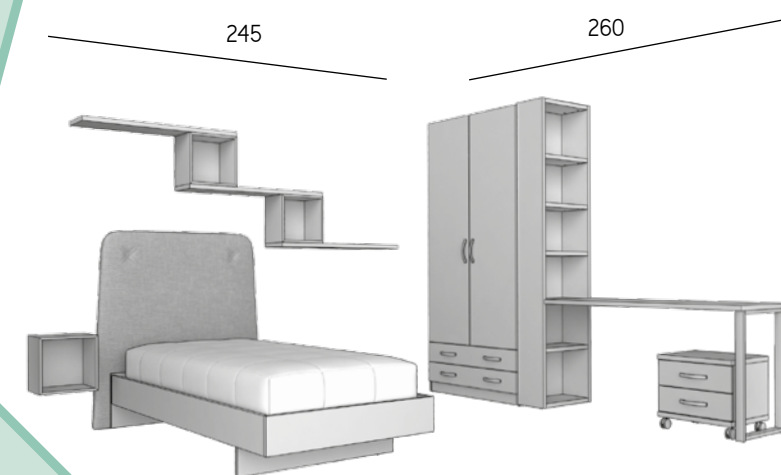

composición 134
coral - musgo

cabezal House -
canapé con base tapizada