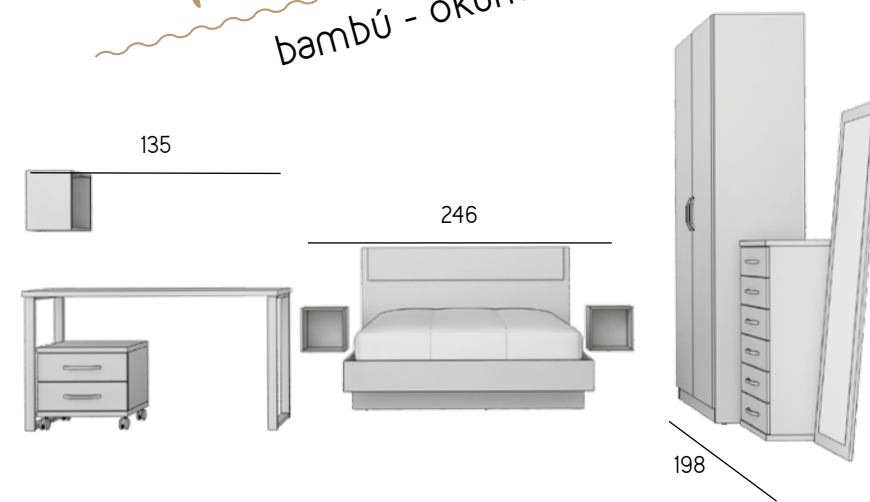

composición 151
bambú - okume