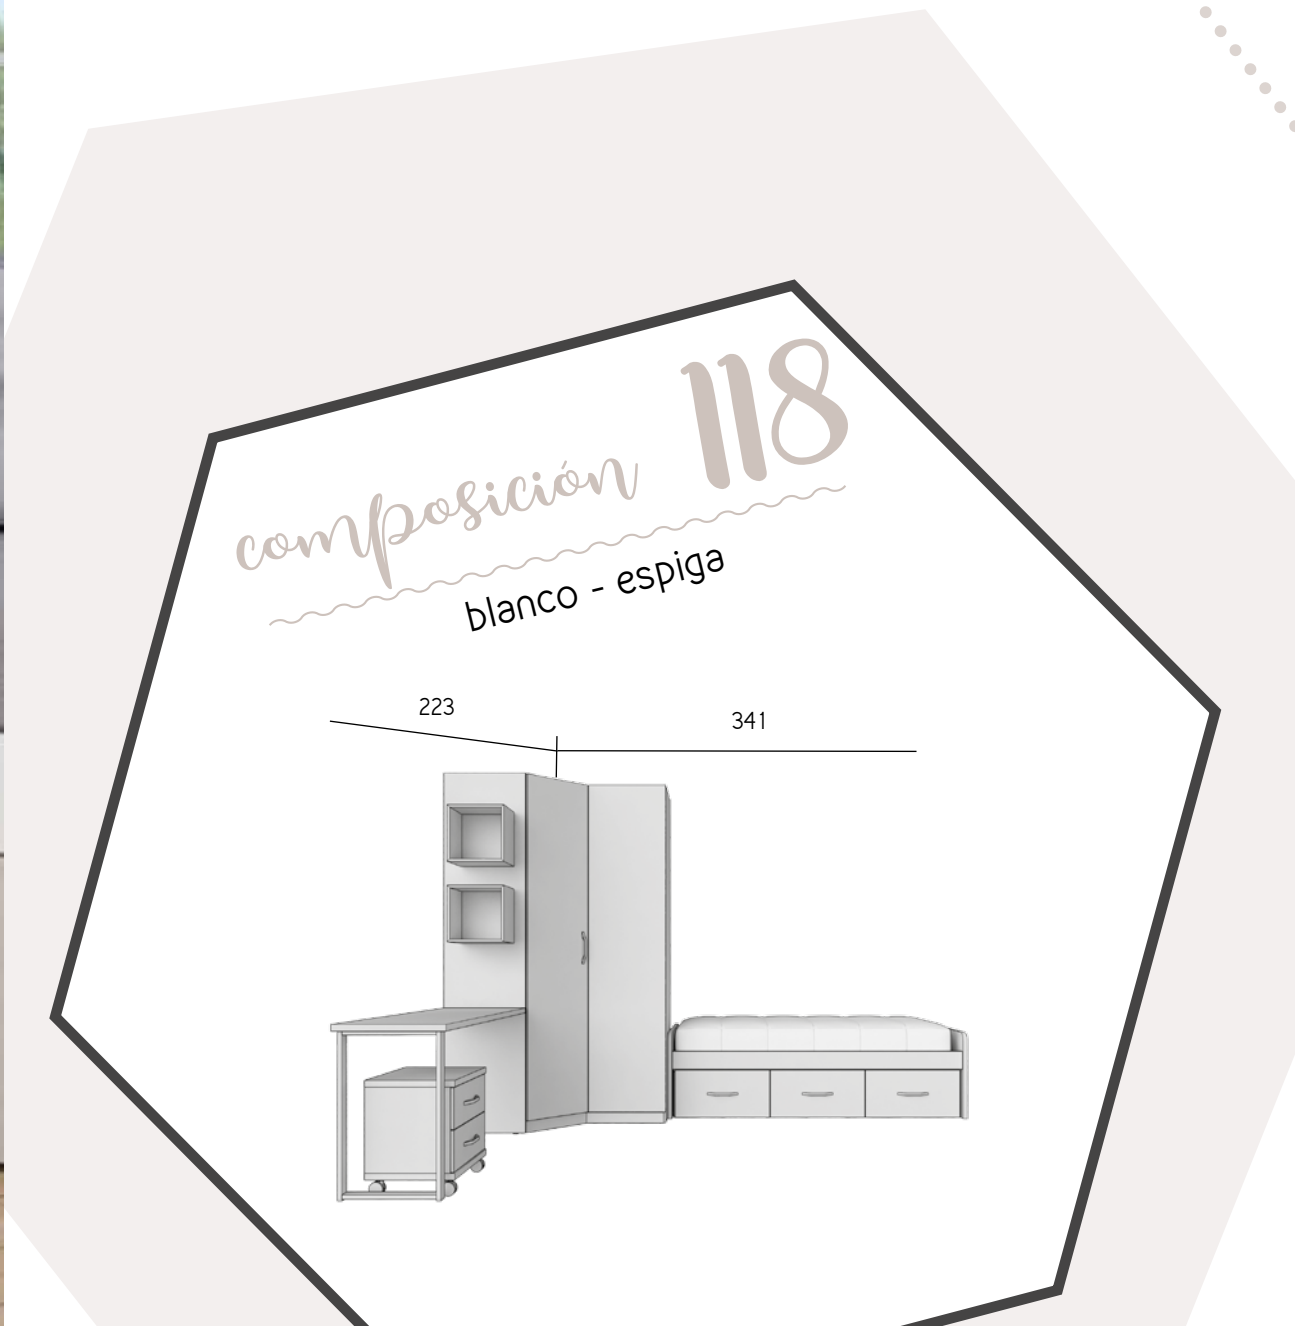

# Lider 20

composición 117

coral - malva

302

interior armario rinconero  
recto chaflán derecha

composición 120  
blanco - malva

arcón escritorio

Pata metálica aluminio