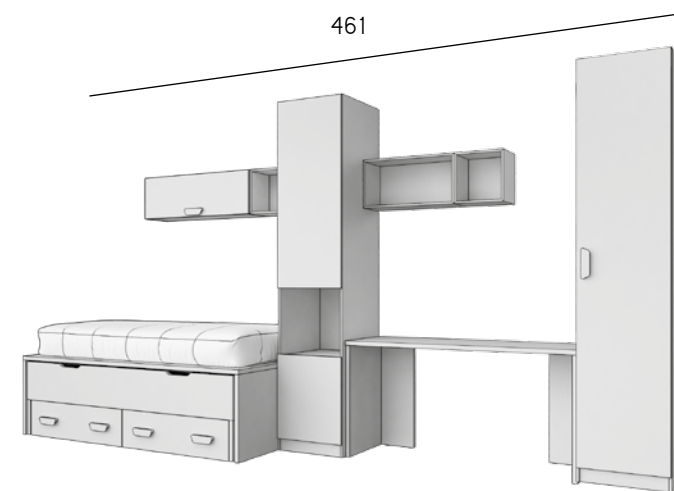

armario 2 puertas + hueco

Lider 20

composición 101  
blanco - stera - teja

cajón nido  
de gran  
capacidad

arcón escritorio

composición 102  
hibernian - rosa - lila

352

altillo 4 puertas

módulo escritorio con puerta abatible ▲

interior armario de 2 puertas y 2 cajones ►

composición 106  
coral - rosa

compacto forma con desplazable + 3 cajones

interior  
armario  
2 puertas

composición 107  
coral - musgo