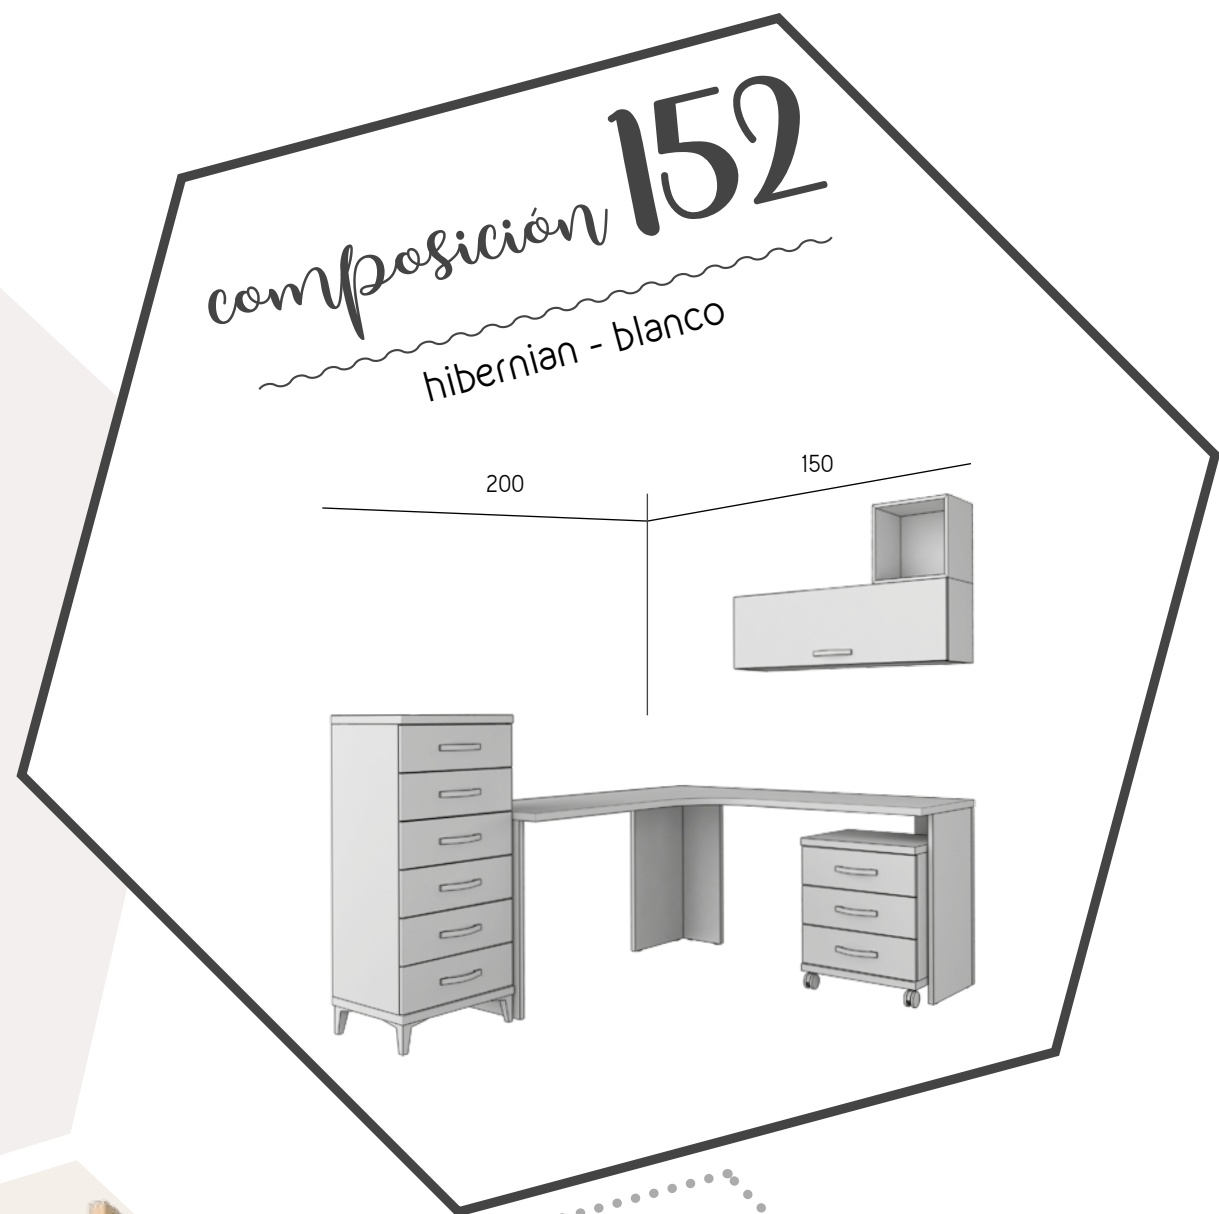

estanterías
3 cuerpos
en colores
base y
combinables