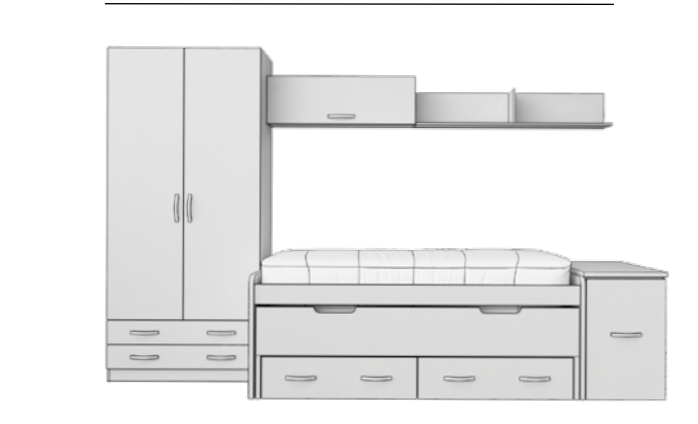

armario 2 puertas + hueco

Lider 20

composición 101  
blanco - stera - teja

cajón nido  
de gran  
capacidad

arcón escritorio

composición 102  
hibernian - rosa - lila

352

altillo 4 puertas