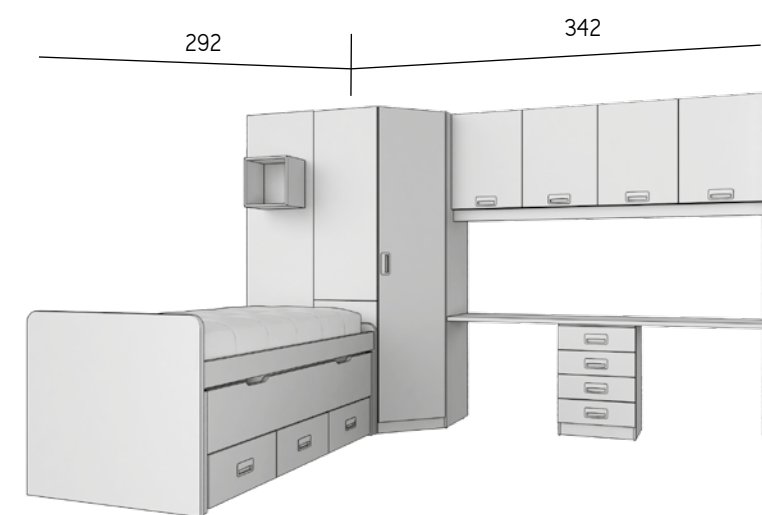

altillo 4 puertas

composición 103
hibernian - espiga