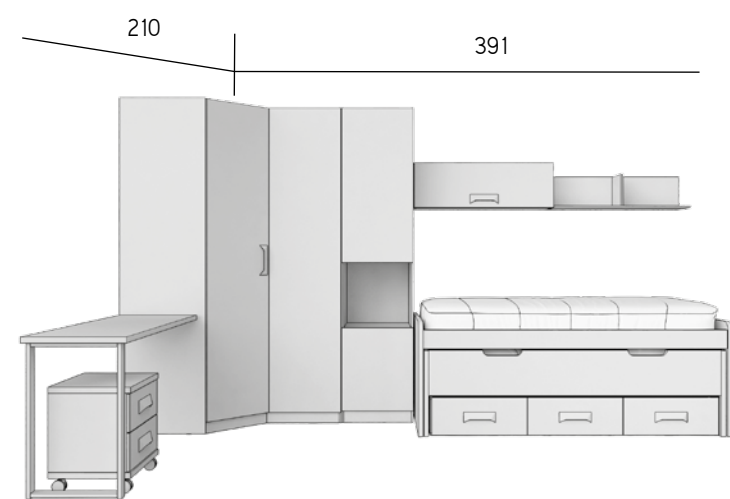

composición 104
blanco - yellow